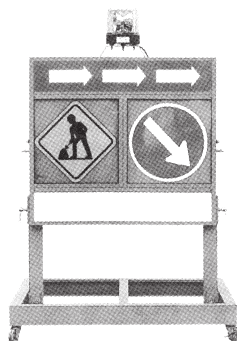

LE-20

サイズ:W547×H1,900×D1,000

■仕様

標示文字数	230×260m/m横5文字オレンジ
画面サイズ	1,350×397×85m/m
標示	固定・点滅
電源・消費電力	AC100V 95W
総重量	約90kg
パターン数	74パターン

GE-54(GE-1800)

サイズ:W1,930×H2,250×D1,200
総重量:約100kg
電源:AC100V410W
矢印板:300×1,815m/m
中央板:600×600m/m
社名板:267×1,815m/m