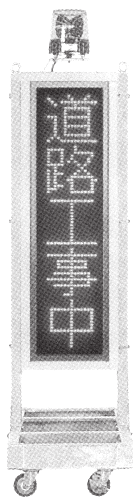

LED電光標示盤

DOUHOKU KENKI

LE-02

サイズ:W1,100×H1,670×D1,000
総重量:約100kg

■仕様

標示文字数	300×300m/m横3文字赤色
画面サイズ	960×380×100m/m
標示	固定・点滅・スクロール標示
電源・消費電力	AC100V 315W
パターン数	16パターン
オプション	4パターン
パネルサイズ	中央板 490×490m/m 社名板 190×1,015m/m

※ブルー色は別注になります。

LE-03

サイズ:W1,470×H2,000×D1,200
総重量:約120kg

■仕様

標示文字数	360×280m/m横4文字オレンジ
画面サイズ	1,280×577×85m/m
標示	固定・点滅
電源・消費電力	AC100V 300W
パターン数	77パターン
オプション	10パターン
パネルサイズ	中央板 586×586m/m 社名板 240×1,370m/m

※ブルー色は別注になります。

LE-20

サイズ:W547×H1,900×D1,000

■仕様

標示文字数	230×260m/m横5文字オレンジ
画面サイズ	1,350×397×85m/m
標示	固定・点滅
電源・消費電力	AC100V 95W
総重量	約90kg
パターン数	74パターン

GE-54(GE-1800)

サイズ:W1,930×H2,250×D1,200
総重量:約100kg
電源:AC100V410W
矢印板:300×1,815m/m
中央板:600×600m/m
社名板:267×1,815m/m

GE-57(GE-1200)

サイズ:W1,121×H1,527×D900
総重量:約43kg
電源:AC100V285W
矢印板:195×990m/m
中央板:490×490m/m
社名板:190×990m/m